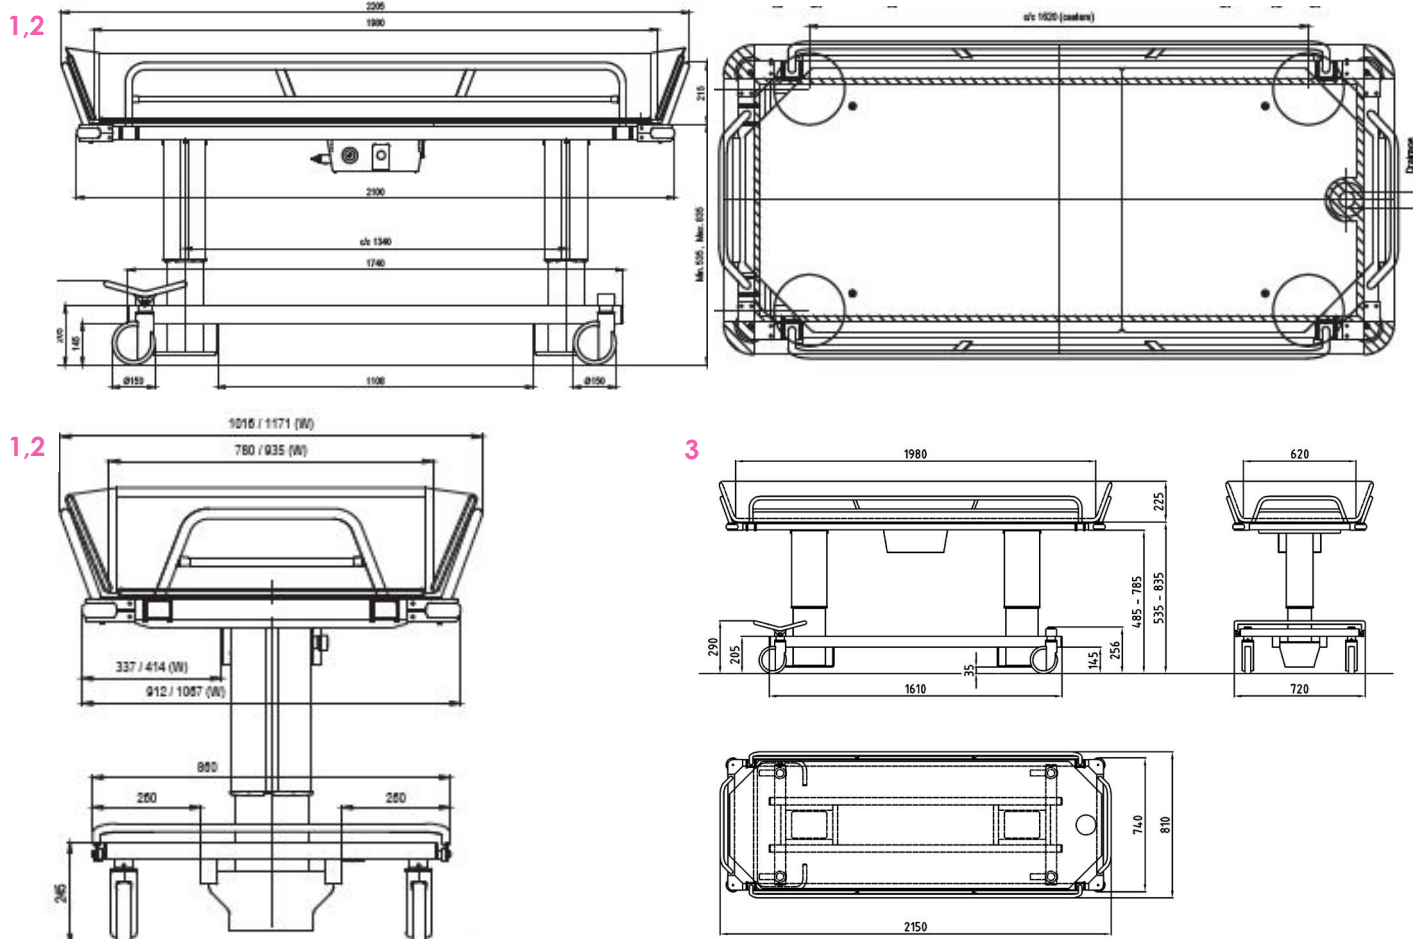

TR 4000/TR 4000-W/TR 4200 Atlas Junior – Bariatriske bruselejer

Produktspecifikation:

Model	TR 4000 /TR 4000-W²/TR 4200 Atlas Junior³
Længde	2210/2210/2150 mm
Bredde	915/1067/740 mm
Højde	535 – 835 mm
Afstand fra gulv	160/160/145 mm
Max. arbejdsbelastning	450/450/270 kg
Batteri	Indbygget: 24 V, 7 Ah - Udskifteligt/genopladeligt: Li-Ion 24 V, 4 Ah
Totalvægt (tom)	140/144/120 kg

Muligt tilbehør:

- Rygstøtte/kilepude 15° og 30°
- Sikkerhedsanordning/remme til montering på madrassen til sidestøtte
- Længere afløbsslange: 2,5 m

Varenr.

Model

HMI-nr.

0521040

TR 4000 Atlas

TR 4000-W Atlas

0521050

TR 4200 Atlas Junior

TR 2810 Shower Panel

Se produktvideo online