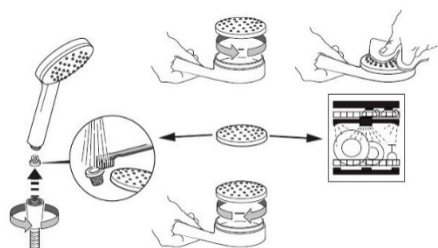

## HANSAMEDIPRO FLEX - 360° drejelig håndbruser

HANSAMEDIPRO FLEX er en innovativ håndbruser, der kan drejes 360°.

HANSAMEDIPRO FLEX giver en stor fleksibilitet i brug, hvad enten man bader selv, eller bader et barn eller voksen.

Håndbruseren har en god grebsfunktion og ligger blødt, komfortabelt og sikkert i håndfladen.

Da brusehovedet kan drejes 360°, peger bruseslangen altid nedad, så den ikke er i vejen.

HANSAMEDIPRO FLEX er udstyret med en innovativ anti-kalk-teknologi, og brusehovedet kan hurtigt og let skilles ad for rengøring.