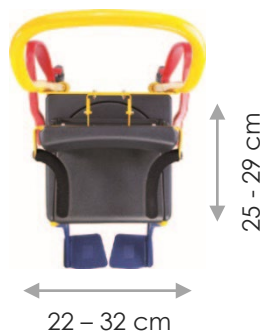

### Produktspecifikation:

- Skræddersyet design til børn til brug i brusebadet, over toilettet og ved sengen
- Blødt sæde og ryglæn
- Solidt lukket-celle PU-skumsæde med hygiejneåbning – inkl. bækken
- Højdejusterbare, svingbare og aftagelige fodstøtter
- Svingbare armlæn, der giver mulighed for forflytning fra siden
- Med 4 drejelige hjul med parkerings- og retningsbestemte bremses
- Modellen "24 inch" har store kørestolshjul med drivringe

Det er bl.a. muligt at tilkøbe:

- en højdejustérbar nakkestøtte
- et sædejusteringsmodul, så stolens sæde kan justeres ind i både bredde og dybde.

Dertil hører:

- justérbart ryglæn
- justérbare armstøtter
- sikkerhedsbælte

Model	3 inch	4 inch	24 inch m/drivringe
Højde	108 cm	111 cm	114 cm
Dybde	83 cm	83 cm	97 cm
Bredde	52 cm	52 cm	66 cm
Sædedybde	35 cm	35 cm	35 cm
Sædedybde m/justeringsmodul	25 – 29 cm	25 - 29 cm	25 – 29 cm
Sædebredde	42 cm	42 cm	42 cm
Sædebredde m/justeringsmodul	22 – 32 cm	22 – 32 cm	22 – 32 cm
Sædehøjde	51 cm	54 cm	55 cm
Toilethøjde max.	38 cm	41 cm	44 cm
Toiletbredde max.	33 cm	33 cm	33 cm
Vægt	17,1 kg	17,3 kg	24,8 kg
Vægt, sædejusteringsmodul	3,9 kg	3,9 kg	3,9 kg
Max. brugervægt	80 kg	80 kg	80 kg